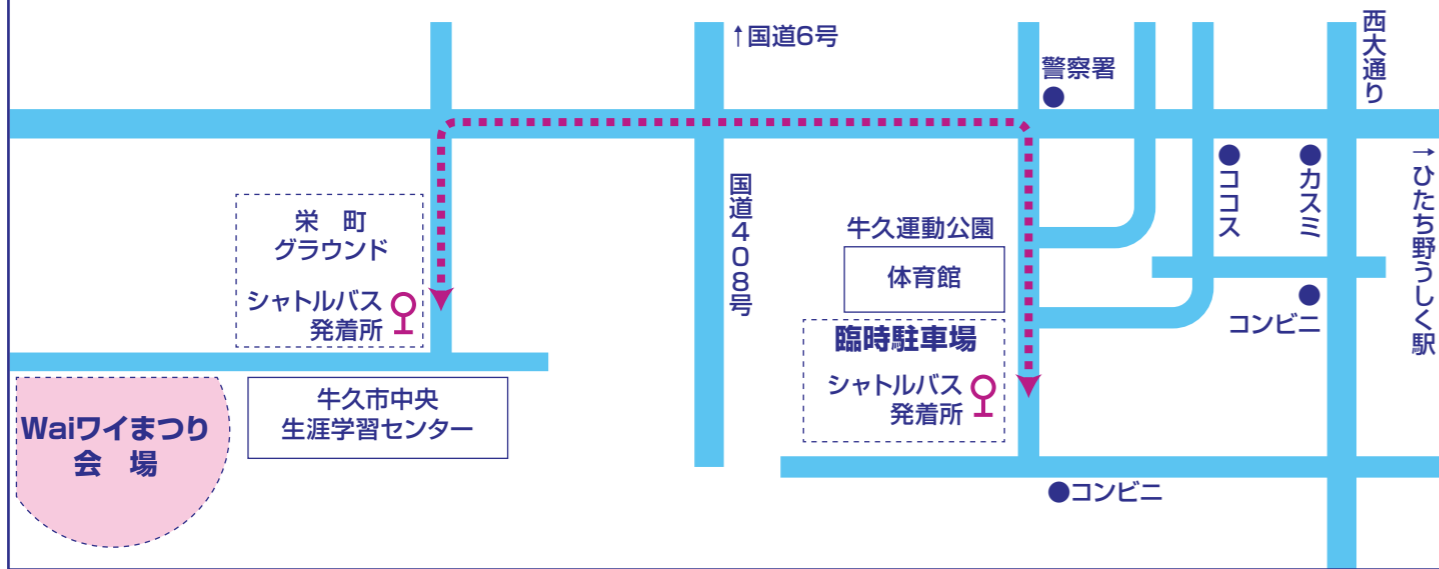

シャトルバス運行 牛久運動公園臨時駐車場⇔Waiワイまつり会場往復

※往復区間での途中のバス停はありません。

うしくWaiワイまつり実行委員会

牛久市観光協会ホームページ
<http://ushikukankou.com>

- 商業・サービス業部**
 - 牛久スタンプ会 ○牛久市青色申告会 ○竜ヶ崎食品衛生協会牛久支部 ○田宮七日買
 - 駅西口専門店会 ○ぶどう園通り商店会 ○牛久南商店会 ○上町山車通り商店会
 - 小坂団地商店会 ○牛久市金融団 ○商工会女性部 ○商工会青年部
- 工業部**
 - 竜ヶ崎法人会牛久地区会 ○竜ヶ崎法人会牛久地区会青年部会 ○商工会工業・建設業部会
 - 筑波南桂工業団地連絡協議会 ○筑波南奥原工業団地連絡協議会 ○牛久市内郵便局
 - 牛久市電気工業会 ○牛久市建設業協会 ○商工会青年部工業クラブ
- 農林部**
 - グループ麦わら帽子 ○営農研究会 ○筍生産部会 ○花き園芸部会 ○JA女性部
 - JA竜ヶ崎
- 緑化部**
 - 市内造園業組合 ○うしく鉢物組合
- 消費生活部**
 - 岡田地域女性団体連絡会 ○牛久市消費者連絡会 ○牛久市食生活改善推進員協議会

このプログラムは再生紙を使用しています。

牛久市制施行30周年記念

同時開催

図書館まつり 菊まつり

街のにぎWai

土の味ワッ

見本

第26回

うしくWaiワイまつり

平成28年 **11/3** 木 文化の日
 午前9時開会

会場★牛久市中央生涯学習センター駐車場内

豪華賞品が当たる!!

大抽選会

抽選は雨天でも行います。

特賞 **10万円分の旅行券!!**

ポニーと遊ぼう

- 大抽選会
- いい友市（フリーマーケット）
- はしご車搭乗体験
- 交通安全コーナー
- 白バイ展示

〈福祉コーナー〉

- 障害者作品販売
- 地域福祉コーナー
- 赤い羽根募金
- 試食コーナー
- ボランティア・市民活動コーナー

〈牛久スタンプ会〉

- お楽しみ抽選会 9:00~10:00
（うれしくて満点カード1枚で2回抽選できます。）
（詳しくは加盟店店頭広告をご覧ください。）

会場案内図

まつり運営に関するお問い合わせは
（開催日当日のみ）