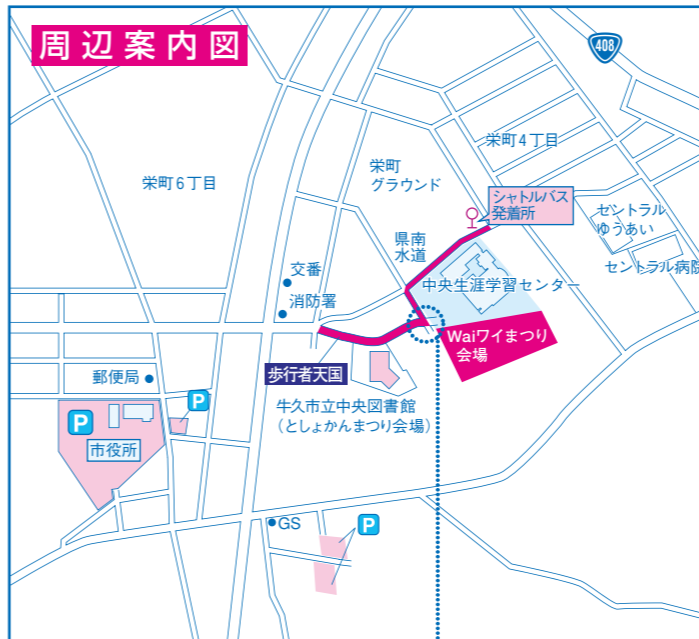

- 大抽選会
- いい友市（フリーマーケット）
- はしご車搭乗体験
- 交通安全コーナー
- 白バイ展示

〈福祉コーナー〉

- 障害者作品販売
- 地域福祉コーナー
- 赤い羽根募金
- 試食コーナー
- ボランティア・市民活動コーナー

〈牛久スタンプ会〉

- お楽しみ抽選会 9:00~10:00
（うれしくて満点カード1枚で2回抽選できます。）
（詳しくは加盟店店頭広告をご覧ください。）

会場案内図

まつり運営に関するお問い合わせは
（開催日当日のみ）

お問い合わせ時間/8:00~15:00

祭り本部 TEL 029 (871) 3157

警備本部 TEL 029 (871) 3158

- ※中央生涯学習センターロータリー及び駐車場には車での乗り入れは出来ません。
- ※歩行者天国 9:00~15:30まで。
- ※トイレはセンター内トイレをご利用ください。
- ※祭り指定駐車場は手狭なため、ご来場の際は、公共交通機関・シャトルバス（裏面参照）をご利用ください。