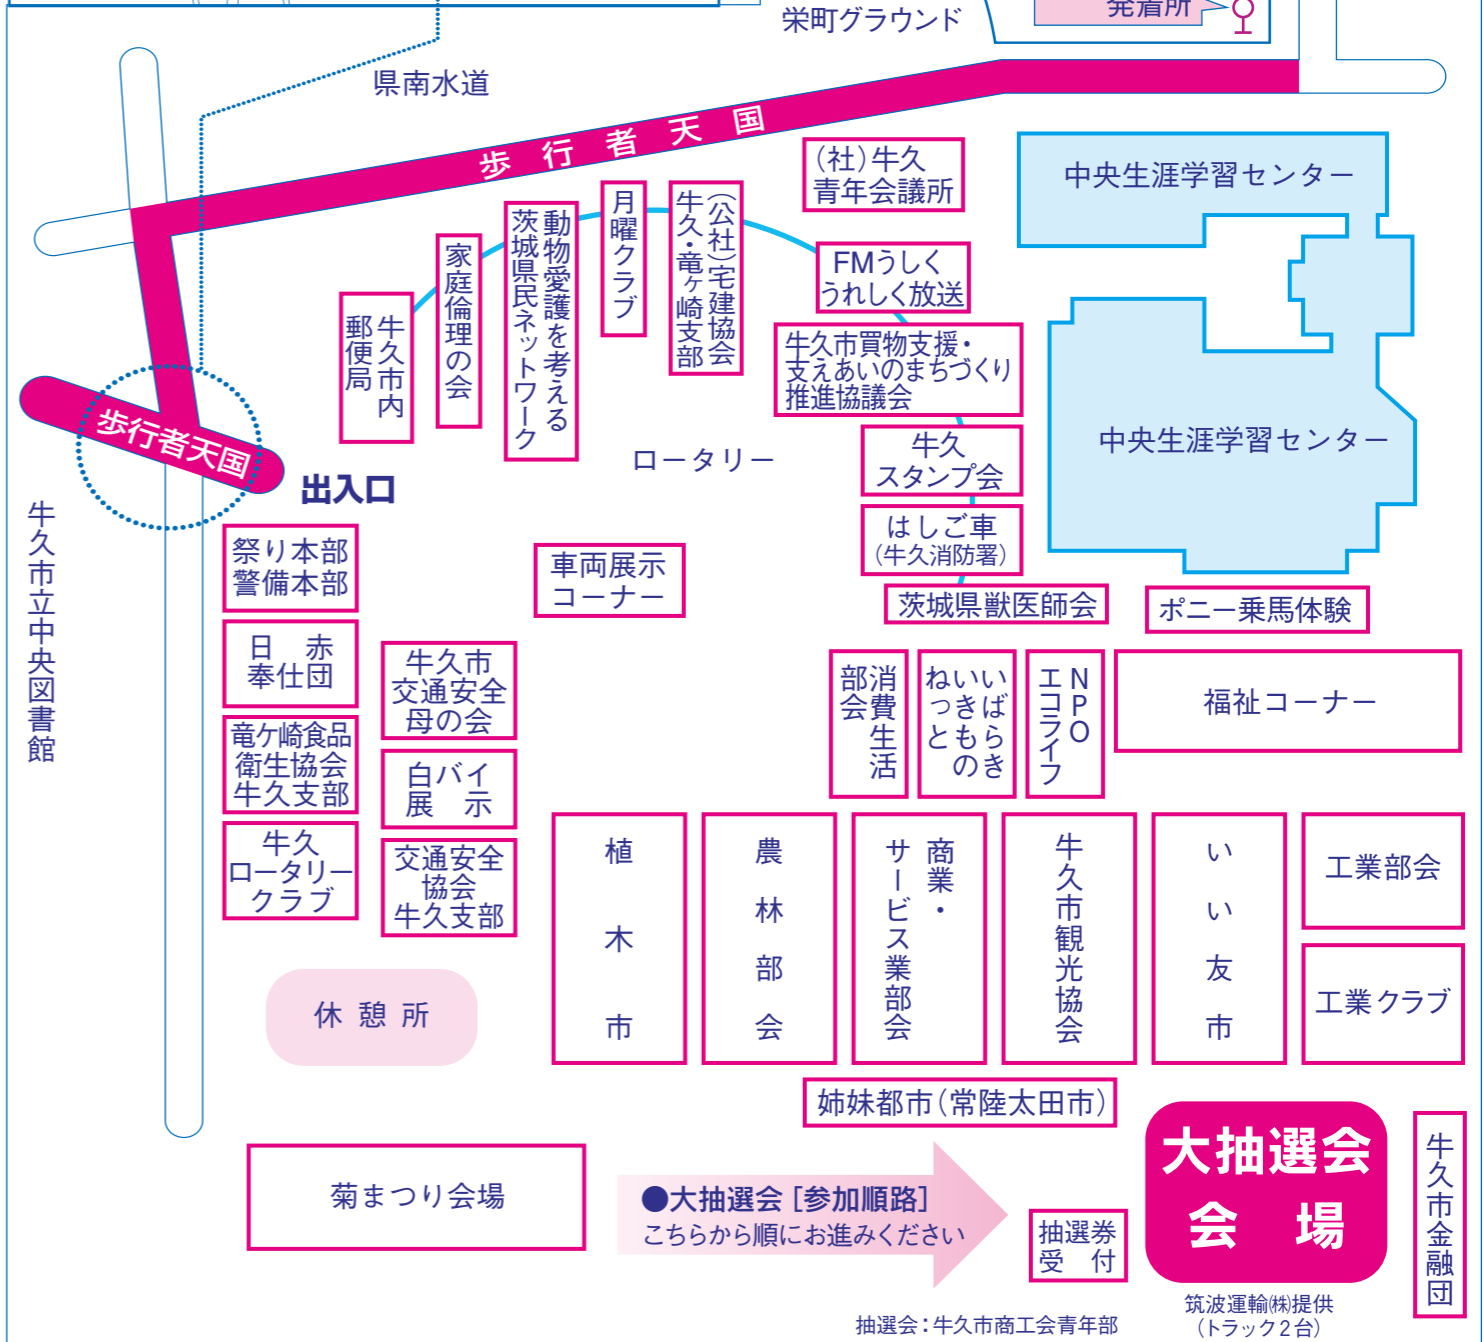

- 大抽選会
- いい友市（フリーマーケット）
- はしご車搭乗体験
- 交通安全コーナー
- 白バイ展示

〈福祉コーナー〉

- 障害者作品販売
- 地域福祉コーナー
- 赤い羽根募金
- 試食コーナー
- ボランティア・市民活動コーナー

〈牛久スタンプ会〉

- お楽しみ抽選会 9:00~10:00
（うれしくて満点カード1枚で2回抽選できます。）
（詳しくは加盟店店頭広告をご覧ください。）

会場案内図

まつり運営に関するお問い合わせは
（開催日当日のみ）

お問い合わせ時間/8:00~15:00

祭り本部 TEL 029 (871) 3157

警備本部 TEL 029 (871) 3158

- ※中央生涯学習センターロータリー及び駐車場には車での乗り入れは出来ません。
- ※歩行者天国 9:00~15:30まで。
- ※トイレはセンター内トイレをご利用ください。
- ※祭り指定駐車場は手狭なため、ご来場の際は、公共交通機関・シャトルバス（裏面参照）をご利用ください。