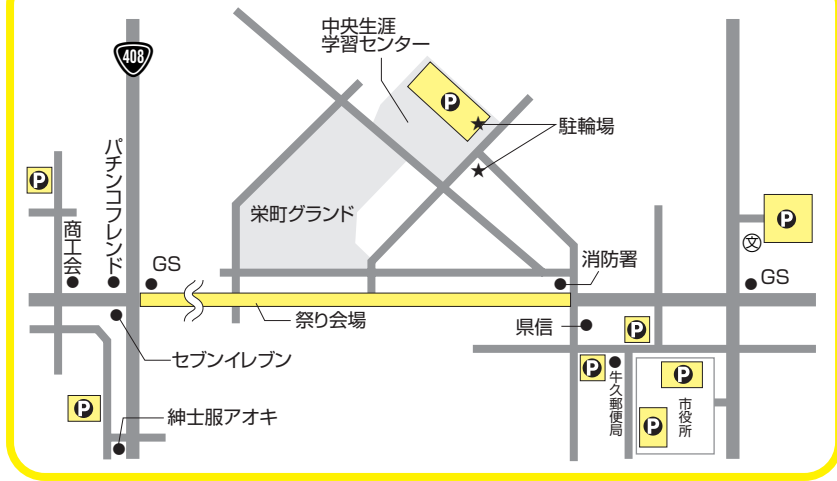

第25回 かつぱ祭りイベントマップ

お願い

- 踊りパレード中の横断はご遠慮ください。
- 歩きながらの喫煙、ポイ捨て禁止。
- 会場での犬の散歩はご遠慮ください。

凡例	
	歩行者専用道路 7/29(土)・30(日)
	各イベント会場
	駐車場
	スタート地点
	W.C トイレ
	喫煙所

7月29日(土)・30日(日)、午後4時～9時までの時間帯に、歩行者天国となるイベント会場は、自転車の乗り入れは禁止となります。今年、牛久駅と祭り会場間で循環バスを運行します。ご利用下さい。(下記運行表参照)

●中央生涯学習センターの駐輪場をご利用ください。

祭り指定駐車場

- ・よさこい鳴子踊りスタート地点
- ・演奏パレードスタート地点
- ・下町ねぶた運行
- ・子供みこしスタート地点

- ライブステージ
- 消防広報コーナー
- 遊びの広場
 - ・エアスライダー (牛久市建設業協会提供)
 - ・交通安全コーナー (白バイ展示)
 - ・竹細工コーナー
 - ・アニマルパレオン
 - ・環境とリサイクルコーナー
 - ・NHKコーナー
 - ・J:COMコーナー
 - ・子ども工作コーナー
 - ・ミニうちわプレゼントコーナーなど

交通規制に関するお問い合わせは	
牛久警察署	TEL 029-871-0110
牛久市役所 交通防災課	TEL 029-873-2111

かつぱ祭りクリーン3か条

1. 私は、ゴミの持ち帰りに協力します。
2. 私は、ゴミを指定場所以外には捨てません。
3. 私は、燃えるゴミ・燃えないゴミ・資源ゴミを分けます。

循環バス運行表			
牛久駅東口発		中央生涯学習センター発	
13:30	18:00	13:45	18:15
14:00	18:30	14:15	18:45
14:30	19:00	14:45	19:15
15:00	19:30	15:15	19:45
15:30	20:00	15:45	20:15
16:00	20:30	16:15	20:45
16:30	21:00	16:45	21:15
17:00	21:30	17:15	21:45
17:30		17:45	

※駅東口バス乗り場を使用します。

※諸事情により途中で交通規制解除になる場合があります。 ※会場内での事故及び盗難は一切責任を負いません。

かつぱ祭り実行委員会からのお願い **「祭り指定の駐車場へとめましょう。」**

- 車は指定駐車場に入れて下さい。出入口等の違法駐車は移動します。
- 迷子がとても多くなっています。放送での呼出も限りがありますので、待ち合わせ場所など前もって決めておいてください。