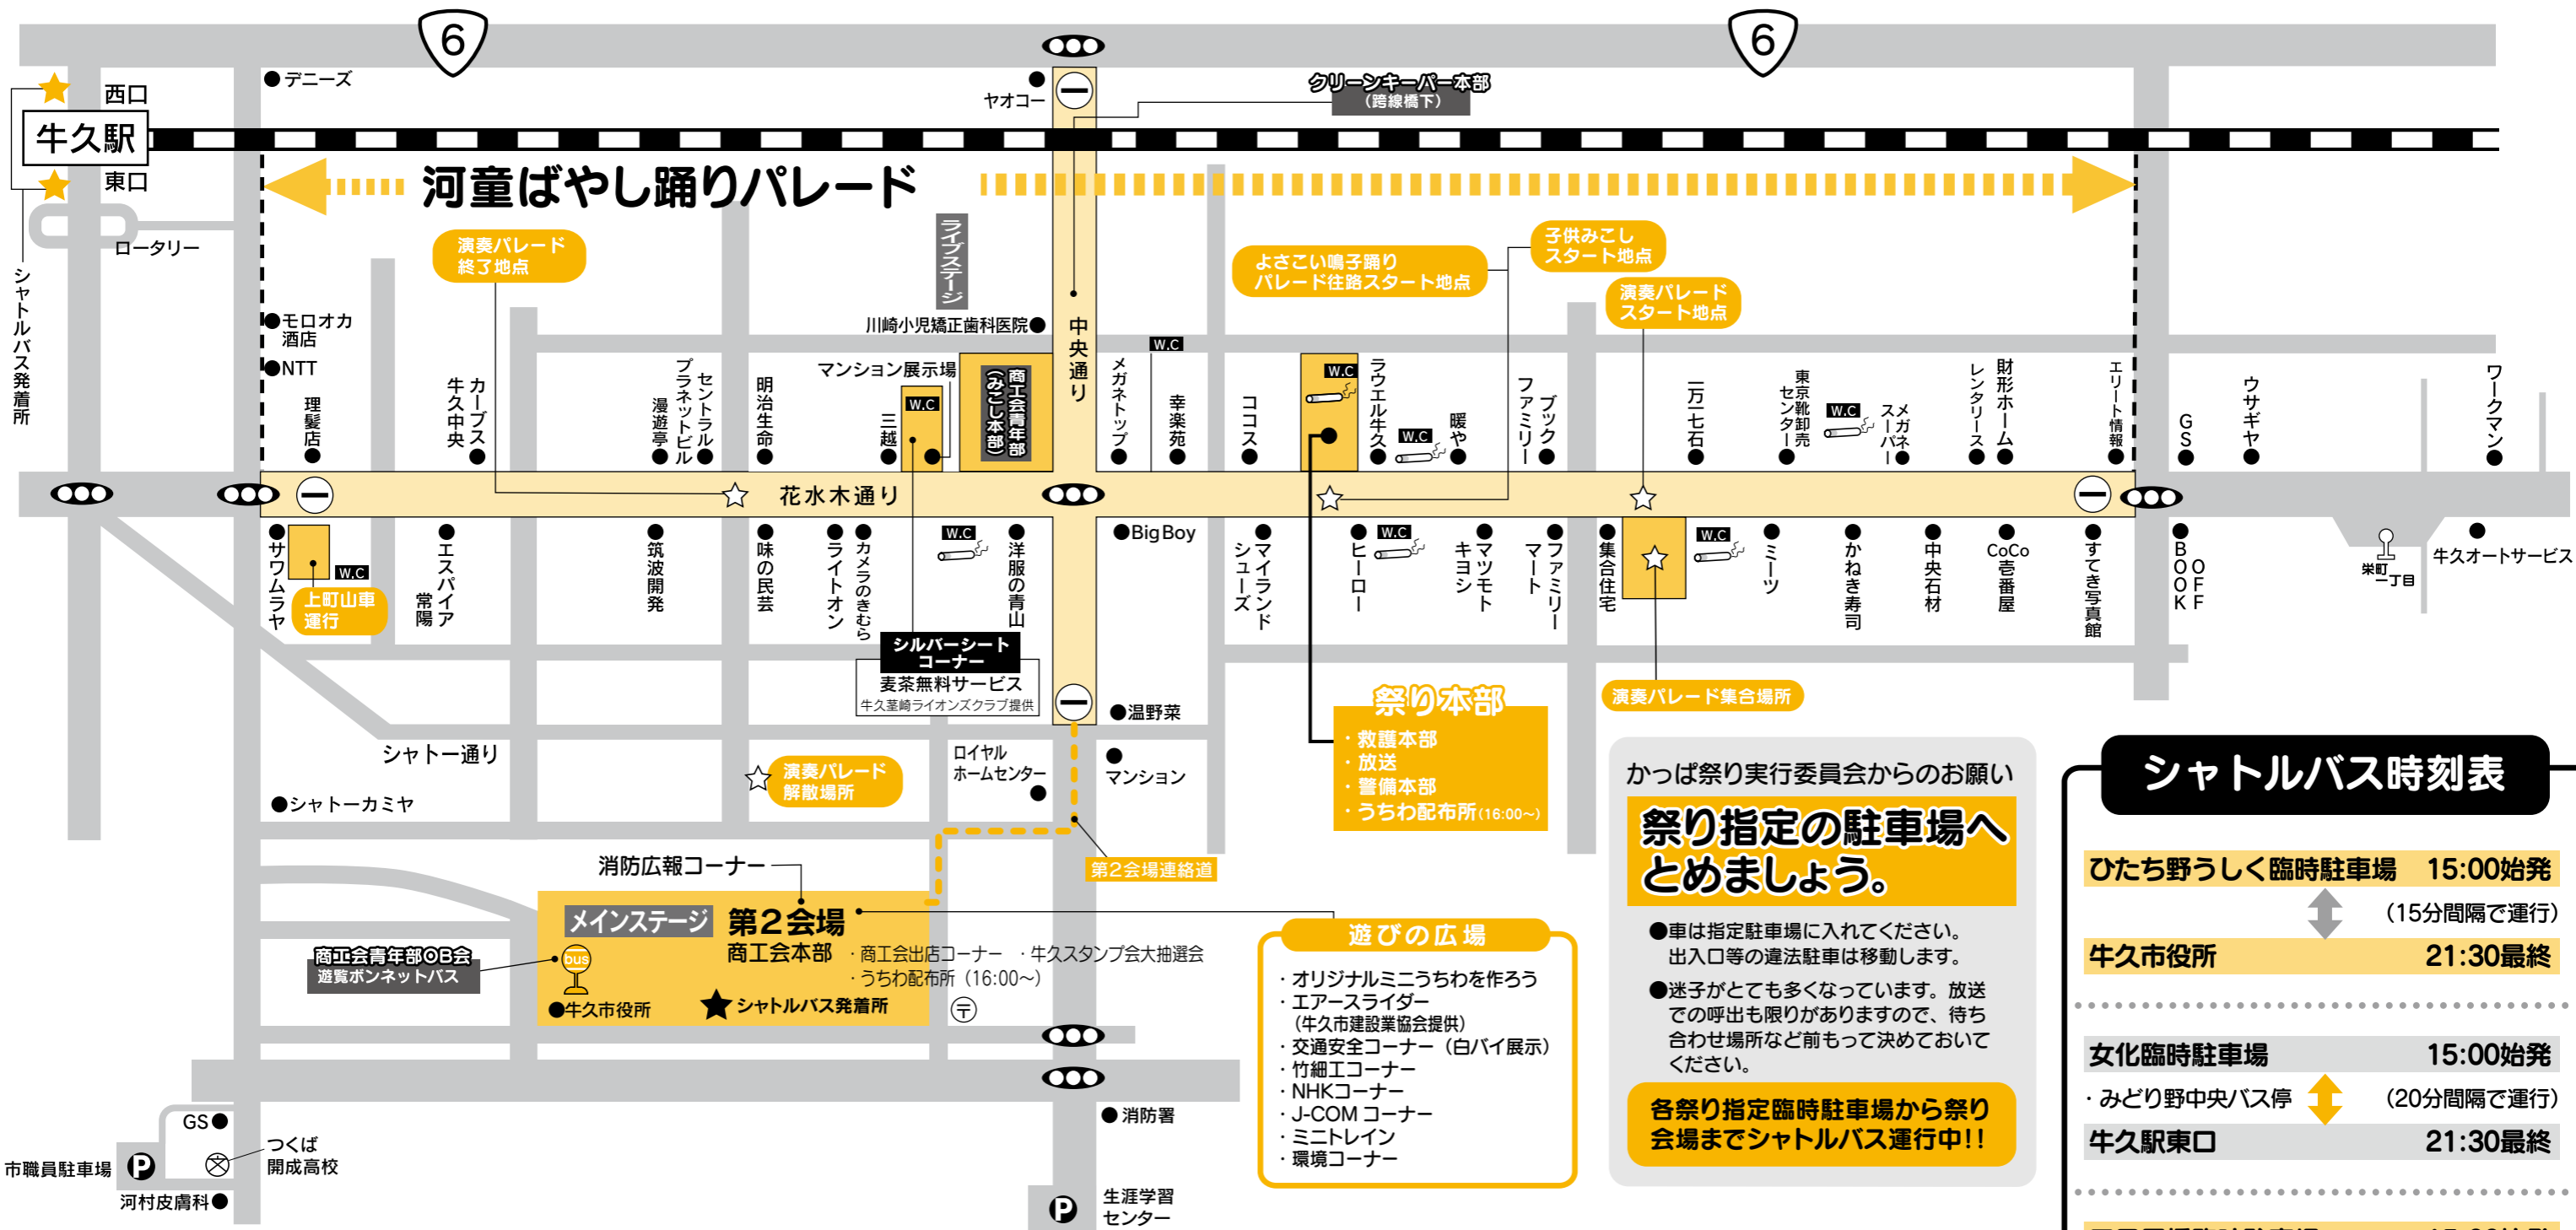

かっぱ祭り実行委員会からのお願い 祭り指定の駐車場へとめましょう。

- 車は指定駐車場に入れてください。出入口等の違法駐車は移動します。
- 迷子がとて多くなっています。放送での呼出も限りがありますので、待ち合わせ場所など前もって決めておいてください。

# かつば祭りイベントマップ

土曜日、日曜日、午後3時～9時までの時間帯に、歩行者天国となるイベント会場は、自転車の乗り入れは禁止となります。

## お願い

- 河童ばやし踊りパレード中の横断はご遠慮ください。
- 歩きながらの喫煙、ポイ捨て禁止。
- 会場での犬の散歩はご遠慮ください。

## 凡例

|  |  |  |     |
|--|--|--|-----|
|  | 歩行者専用道路<br>7/28(土)・29(日)両日共<br>午後3時～午後9時 |  | 駐車場 |
|  |  |  | トイレ |
|  |  |  | 喫煙所 |

かつば祭り実行委員会からのお願い  
**祭り指定の駐車場へ**  
**とめましょう。**

- 車は指定駐車場に入れてください。出入口等の違法駐車は移動します。
- 迷子がとても多くなっています。放送での呼出も限りがありますので、待ち合わせ場所など前もって決めておいてください。