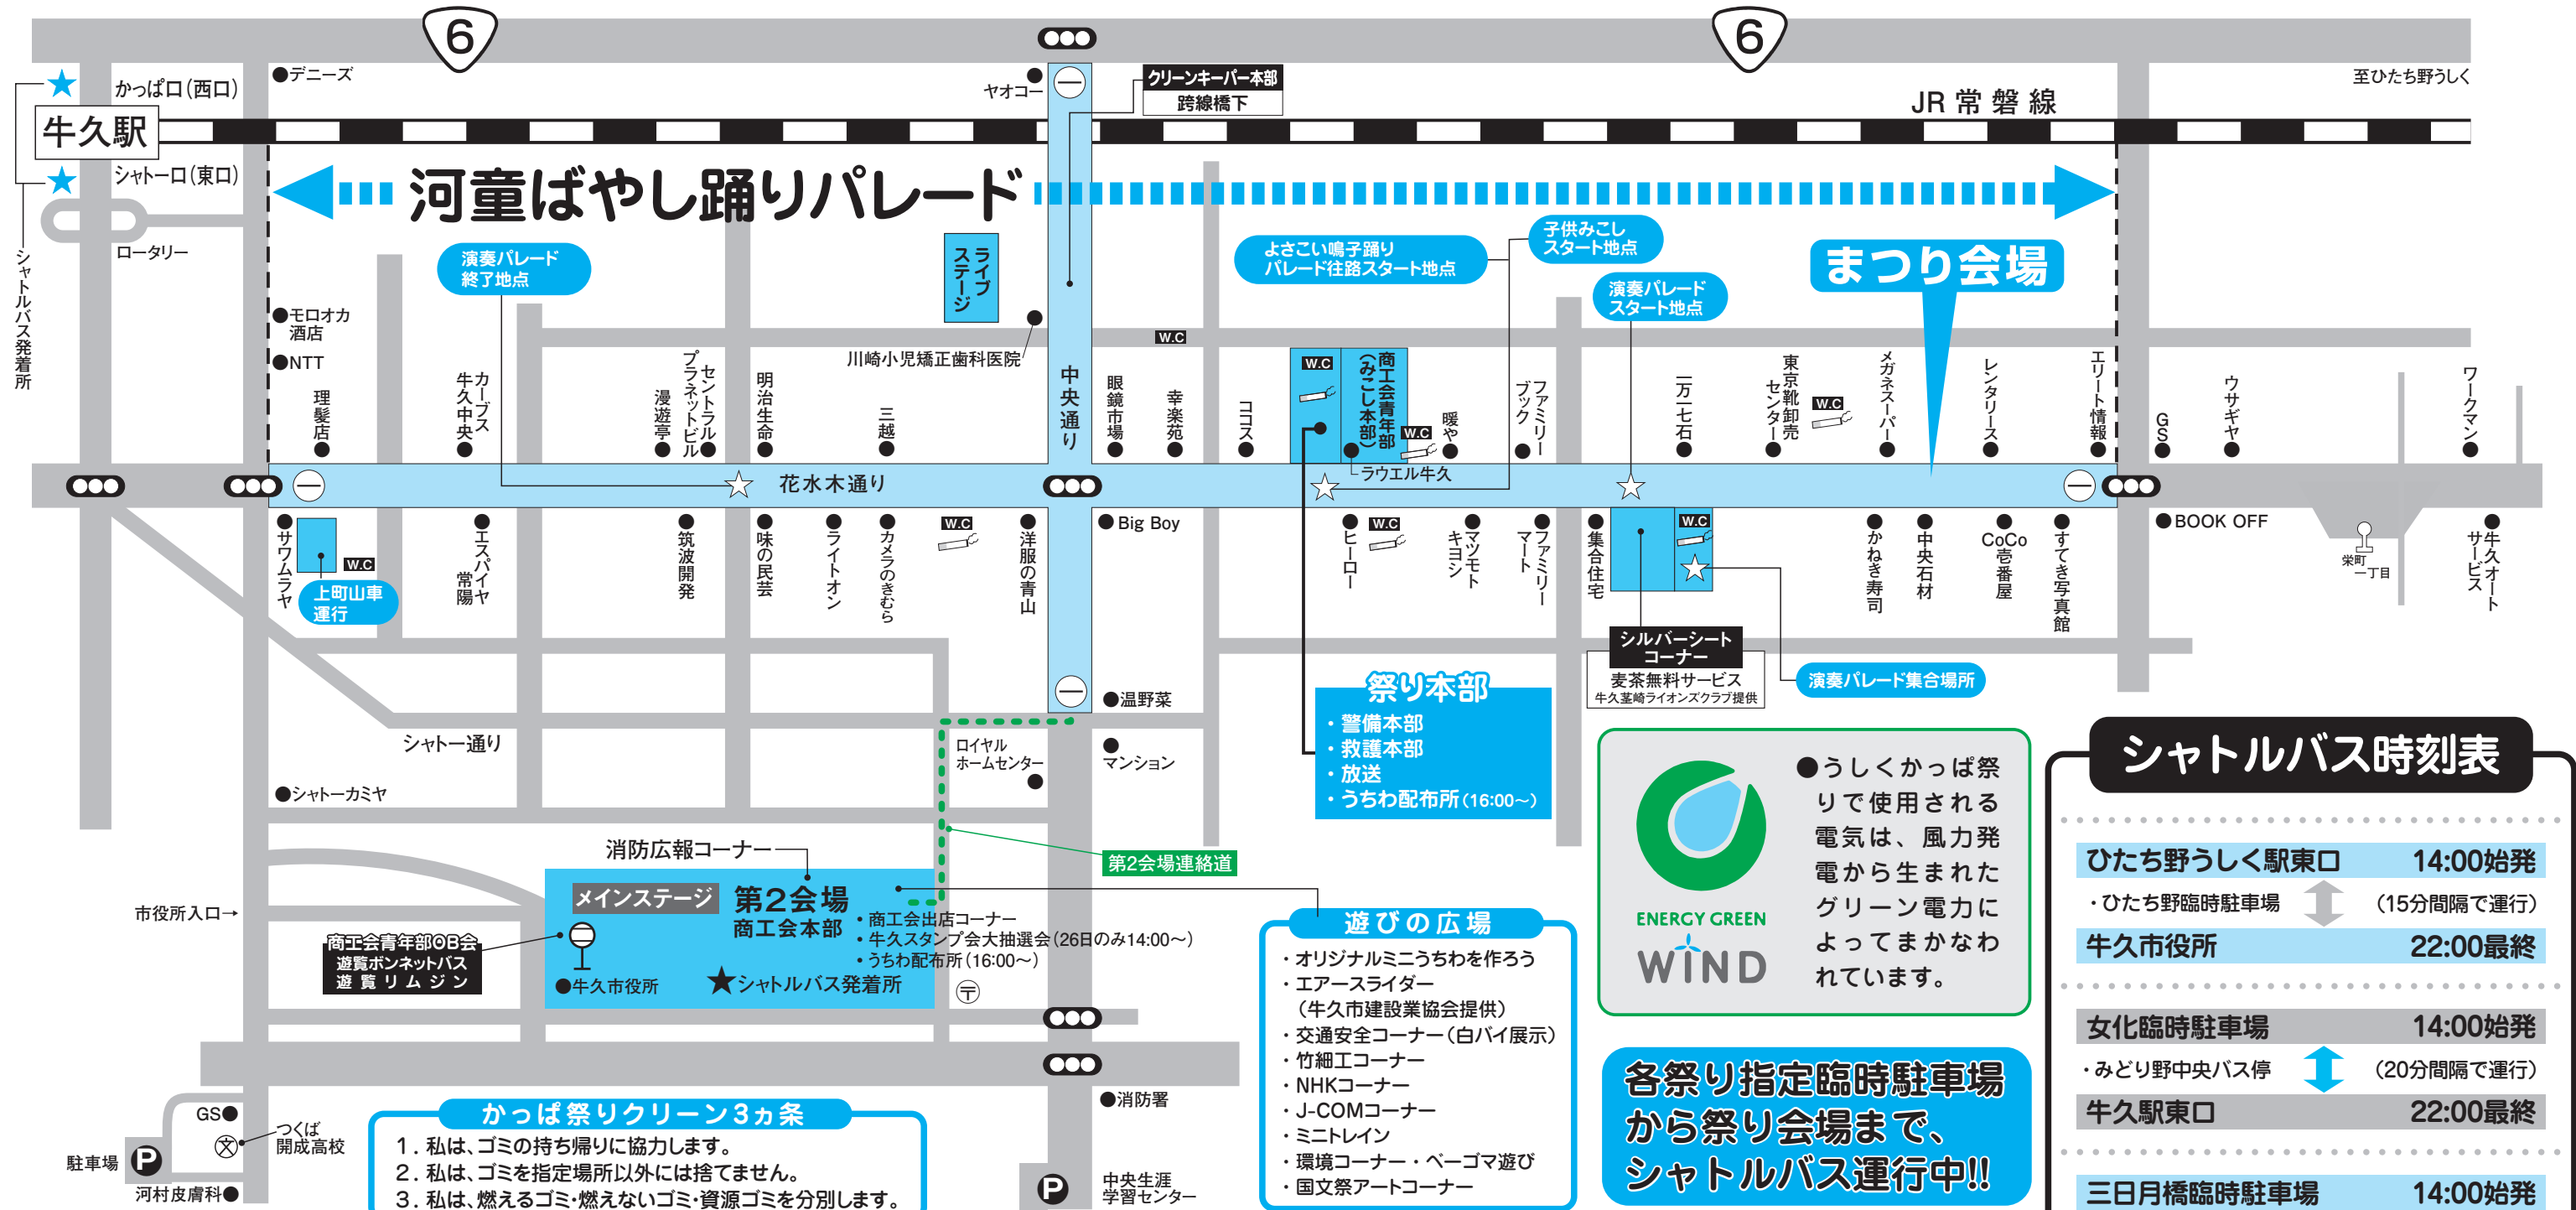

第27回 うしくがっば祭り プログラム

2008年
平成20年

7/26・27日

小雨決行(雨天中止)

- まつり会場(踊りパレードなど)
花水木通り
- 第2会場(ステージ演奏など)
牛久市役所・近隣公園
- 交通規制(歩行者天国・まつり会場)
午後3時～午後9時30分

★**うちわ配布**(お楽しみ抽選No.付)
祭り本部・商工会本部にて
両日共午後4時から配布します。
(無くなり次第終了)

ライブステージ

夏祭 うしくがっば祭りタイムスケジュール

26日(土)	27日(日)
10:00~	遊覧ボンネットバス遊覧リムジン(商工会青年部OB会)
11:00	ライブステージ
12:00	ライブステージ
13:00	ライブステージ
14:00	ライブステージ
15:00	ライブステージ
15:30	ライブステージ
16:00	ライブステージ
17:00	ライブステージ
17:40	ライブステージ
18:00	ライブステージ
19:00	ライブステージ
19:30	ライブステージ
19:50~	ライブステージ
20:00	ライブステージ
21:00	ライブステージ
21:30	ライブステージ

交通規制等に関するお問い合わせは

- 牛久警察署 ☎029(871)0110
- 牛久市役所交通防災課 ☎029(873)2111

※諸事情により途中で交通規制解除になる場合があります。
※違法駐車は法令により移動します。

かっぱ祭りイベントマップ

土曜日、日曜日、午後3時～9時30分までの時間帯に、歩行者天国となるイベント会場は、自転車の乗り入れは禁止となります。

お願い

- 河童ばやし踊りパレード中の横断はご遠慮ください。
- 歩きながらの喫煙、ポイ捨て禁止。
- 会場での犬の散歩はご遠慮ください。

凡例

	歩行者専用道路 7/26(土)・27(日)両日共 午後3時～9時30分		駐車場
	各イベント会場		トイレ
			喫煙所

●うしくかっぱ祭りで使用される電気は、風力発電から生まれたグリーン電力によってまかなわれています。

各祭り指定臨時駐車場から祭り会場まで、シャトルバス運行中!!

シャトルバス時刻表

ひたち野うしく駅東口	14:00始発
・ひたち野臨時駐車場	(15分間隔で運行)
牛久市役所	22:00最終
女化臨時駐車場	14:00始発
・みどり野中央バス停	(20分間隔で運行)
牛久駅東口	22:00最終
三日月橋臨時駐車場	14:00始発
・刈谷四丁目バス停 ・刈谷一丁目バス停	(20分間隔で運行)
牛久駅西口	22:00最終
奥野臨時駐車場	14:00始発
・団地中央バス停 ・第七東宝ランド入口バス停	(30分間隔で運行)
牛久市役所	22:00最終