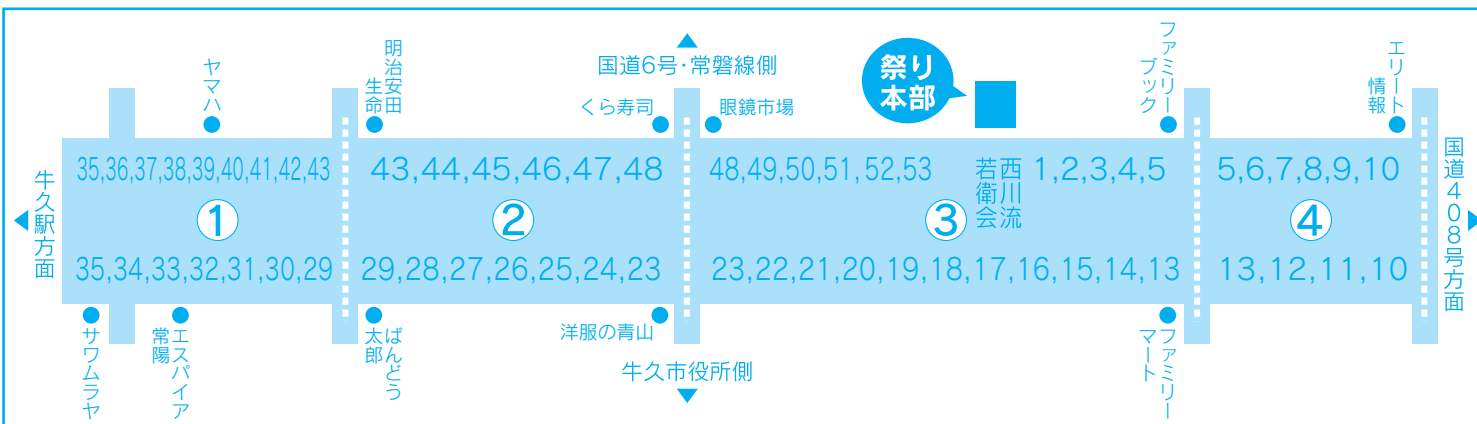

※No.は表面の◎事業所・団体等の配置です

No	行政区名	参加人数	No	行政区名	参加人数
●	西川流若衛会	30	30	東猫穴	100
1	東みどり野	160	31	下根	80
2	上町	170	32	下根ヶ丘	100
3	下町	130	33	東下根	50
4	刈谷	230	34	東岡見	70
5	城中	100	35	大中	50
6	新地	60	36	上柏田	100
7	南部	30	37	中柏田	120
8	本町	75	38	下柏田	65
9	田宮	250	39	竹の台	150
10	つつじが丘	120	40	松ヶ丘	120
11	第2つつじが丘	120	41	女化	140
12	向台	70	42	岡見	160
13	緑ヶ丘	180	43	第8岡見	90
14	東区	100	44	上池台	110
15	みどり野	230	45	女化西	120
16	秋住団地	35	46	びゅうパークひたち野	10
17	エスカードビル	50	47	ひたち野東	60
18	栄町	250	48	小坂	70
19	栄西	70	49	小坂団地	100
20	栄東	130	50	向原	40
21	神谷	300	51	奥原	80
22	かわはら台	110	52	中央	76
23	神谷二区	150	53	久野	130
24	柏田台	100	54	報徳	50
25	猪子	145	55	島田	55
26	むつみ	180	56	正直	60
27	一厚東	200	57	井ノ岡	70
28	一厚西	200	58	桂	50
29	北部	150			

※No.は表面の◎行政区の配置です

うしくかっぱ祭り 踊りパレード 区分図

7/31土曜日 踊りパレード 開始時の配置

◎事業所・団体等

8/1日曜日 踊りパレード 開始時の配置

◎行政区

踊りパレード参加のみなさまへ

河童ばやし踊りパレードに出場団体の集合場所をおおむね略図のとおり区分いたしました。ご自分の参加日、団体名番号をお忘れなく当日直接道路上お集まりください。(各道路の交差点など目標にしてください。)

集合時間は両日も、午後5時20分です。

※当日は、人数等の変更により集合場所が多少異なる場合があります。その時は係員の指示に従ってください。

※出場番号は、表面の名簿を見て確認して下さい。

※この区分図は再生紙と大豆油インクを使用しています。