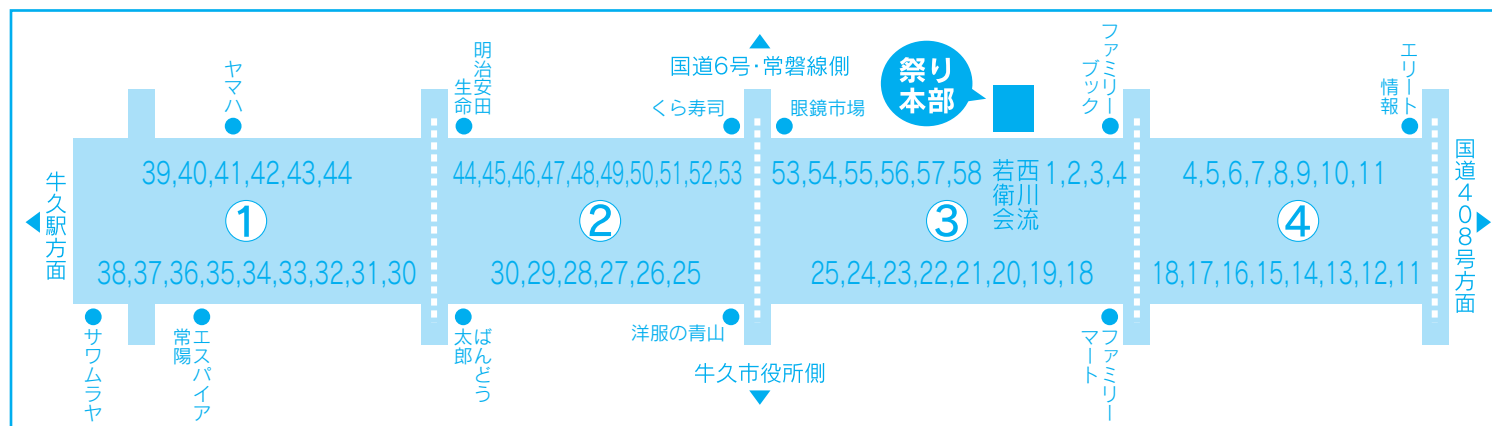

※No.は表面の◎事業所・団体等の配置です

No	行政区名	参加人数	No	行政区名	参加人数
●	西川流若衛会	30	30	東猫穴	100
1	東みどり野	160	31	下根	80
2	上町	170	32	下根ヶ丘	100
3	下町	130	33	東下根	50
4	刈谷	230	34	東岡見	70
5	城中	100	35	大中	50
6	新地	60	36	上柏田	100
7	南部	30	37	中柏田	120
8	本町	75	38	下柏田	65
9	田宮	250	39	竹の台	150
10	つつじが丘	120	40	松ヶ丘	120
11	第2つつじが丘	120	41	女化	140
12	向台	70	42	岡見	160
13	緑ヶ丘	180	43	第8岡見	90
14	東区	100	44	上池台	110
15	みどり野	230	45	女化西	120
16	秋住団地	35	46	びゅうパークひたち野	10
17	エスカードビル	50	47	ひたち野東	60
18	栄町	250	48	小坂	70
19	栄西	70	49	小坂団地	100
20	栄東	130	50	向原	40
21	神谷	300	51	奥原	80
22	かわはら台	110	52	中央	76
23	神谷二区	150	53	久野	130
24	柏田台	100	54	報徳	50
25	猪子	145	55	島田	55
26	むつみ	180	56	正直	60
27	一厚東	200	57	井ノ岡	70
28	一厚西	200	58	桂	50
29	北部	150			

※No.は表面の◎行政区の配置です

うしくかっぱ祭り 踊りパレード 区分図

7/31土曜日 踊りパレード 開始時の配置

◎事業所・団体等

8/1日曜日 踊りパレード 開始時の配置

◎行政区

踊りパレード参加のみなさまへ

河童ばやし踊りパレードに出場団体の集合場所をおおむね略図のとおり区分いたしました。ご自分の参加日、団体名番号をお忘れなく当日直接道路上お集まりください。(各道路の交差点など目標にしてください。)

集合時間は両日も、午後5時20分です。

※当日は、人数等の変更により集合場所が多少異なる場合があります。その時は係員の指示に従ってください。

※出場番号は、表面の名簿を見て確認して下さい。

※この区分図は再生紙と大豆油インクを使用しています。