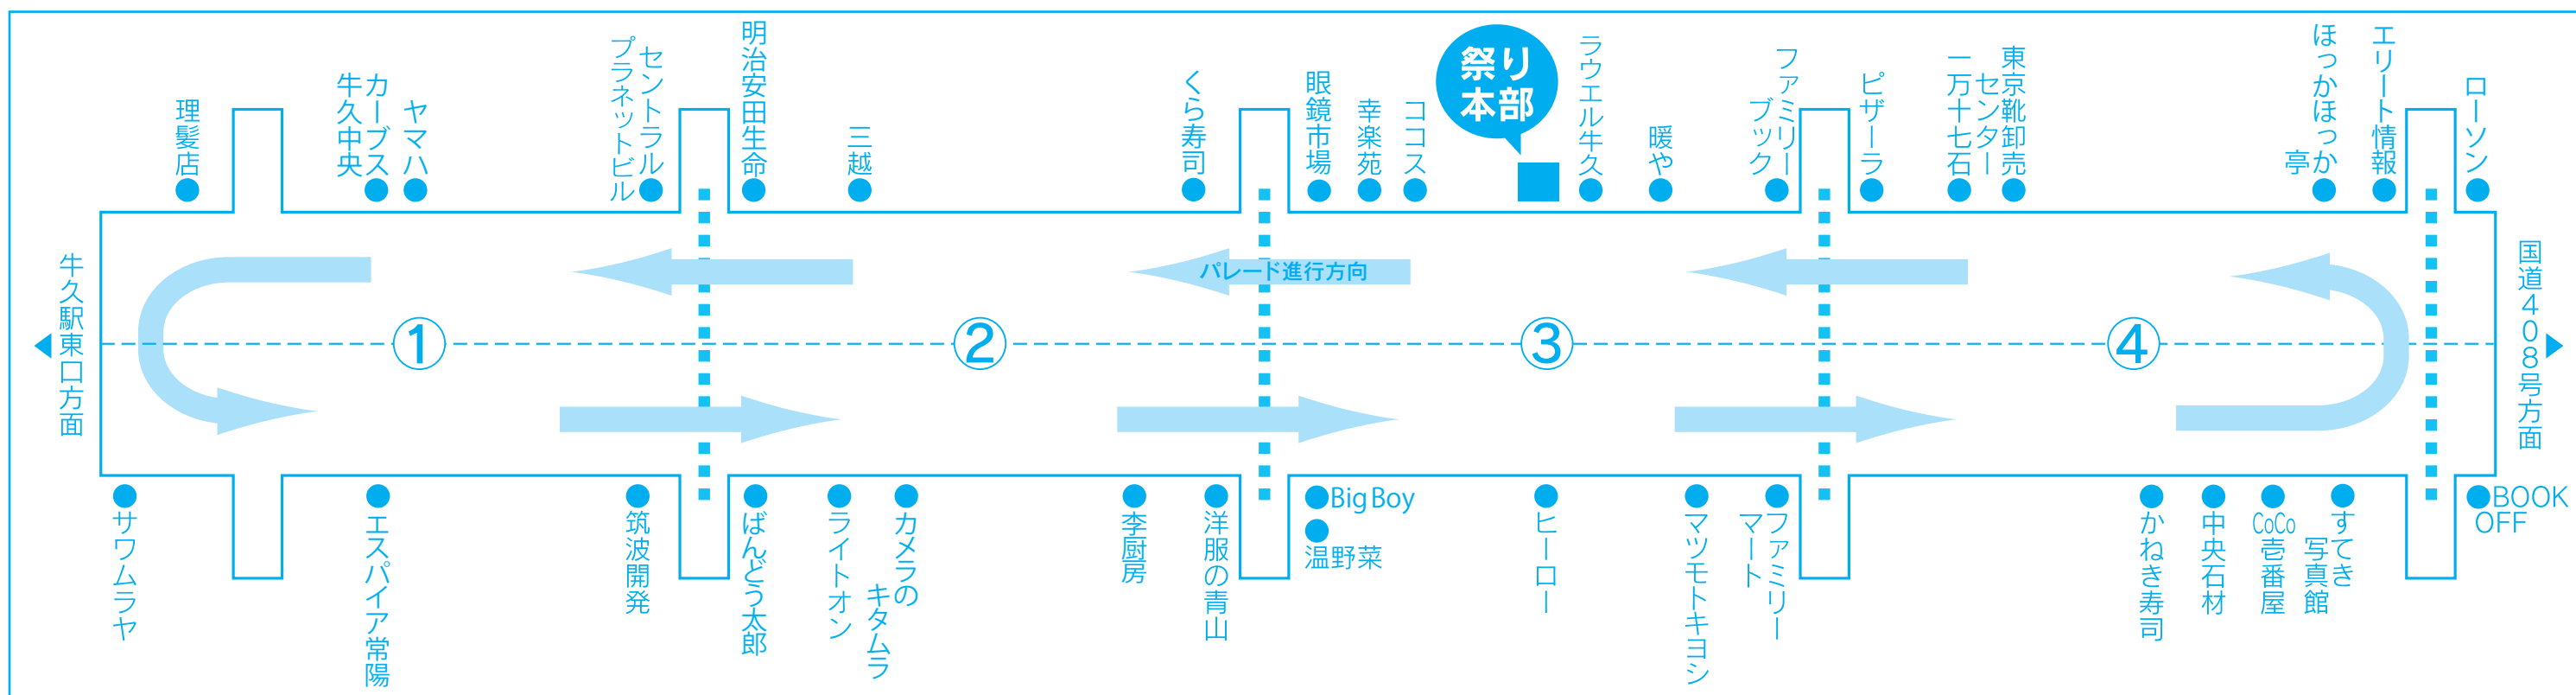

※No.は表面の◎事業所・団体等の配置です

No	行政区名	参加人数	No	行政区名	参加人数
●	西川流若衛会	30	30	東猫穴	100
1	東みどり野	160	31	下根	80
2	上町	170	32	下根ヶ丘	100
3	下町	130	33	東下根	50
4	刈谷	230	34	東岡見	70
5	城中	100	35	大中	50
6	新地	60	36	上柏田	100
7	南部	30	37	中柏田	120
8	本町	75	38	下柏田	65
9	田宮	250	39	竹の台	150
10	つつじが丘	120	40	松ヶ丘	120
11	第2つつじが丘	120	41	女化	140
12	向台	70	42	岡見	160
13	緑ヶ丘	180	43	第8岡見	90
14	東区	100	44	上池台	110
15	みどり野	230	45	女化西	120
16	秋住団地	35	46	びゅうパークひたち野	10
17	エスカードビル	50	47	ひたち野東	60
18	栄町	250	48	小坂	70
19	栄西	70	49	小坂団地	100
20	栄東	130	50	向原	40
21	神谷	300	51	奥原	80
22	かわはら台	110	52	中央	76
23	神谷二区	150	53	久野	130
24	柏田台	100	54	報徳	50
25	猪子	145	55	島田	55
26	むつみ	180	56	正直	60
27	一厚東	200	57	井ノ岡	70
28	一厚西	200	58	桂	50
29	北部	150			

※No.は表面の◎行政区の配置です

うしくかっぱ祭り 踊りパレード 区分図

7/31土曜日 踊りパレード 開始時の配置

◎事業所・団体等

8/1日曜日 踊りパレード 開始時の配置

◎行政区

踊りパレード参加のみなさまへ

河童ばやし踊りパレードに出場団体の集合場所をおおむね略図のとおり区分いたしました。ご自分の参加日、団体名番号をお忘れなく当日直接道路上お集まりください。(各道路の交差点など目標にしてください。)

集合時間は両日も、午後5時20分です。

※当日は、人数等の変更により集合場所が多少異なる場合があります。その時は係員の指示に従ってください。

※出場番号は、表面の名簿を見て確認して下さい。

※この区分図は再生紙と大豆油インクを使用しています。