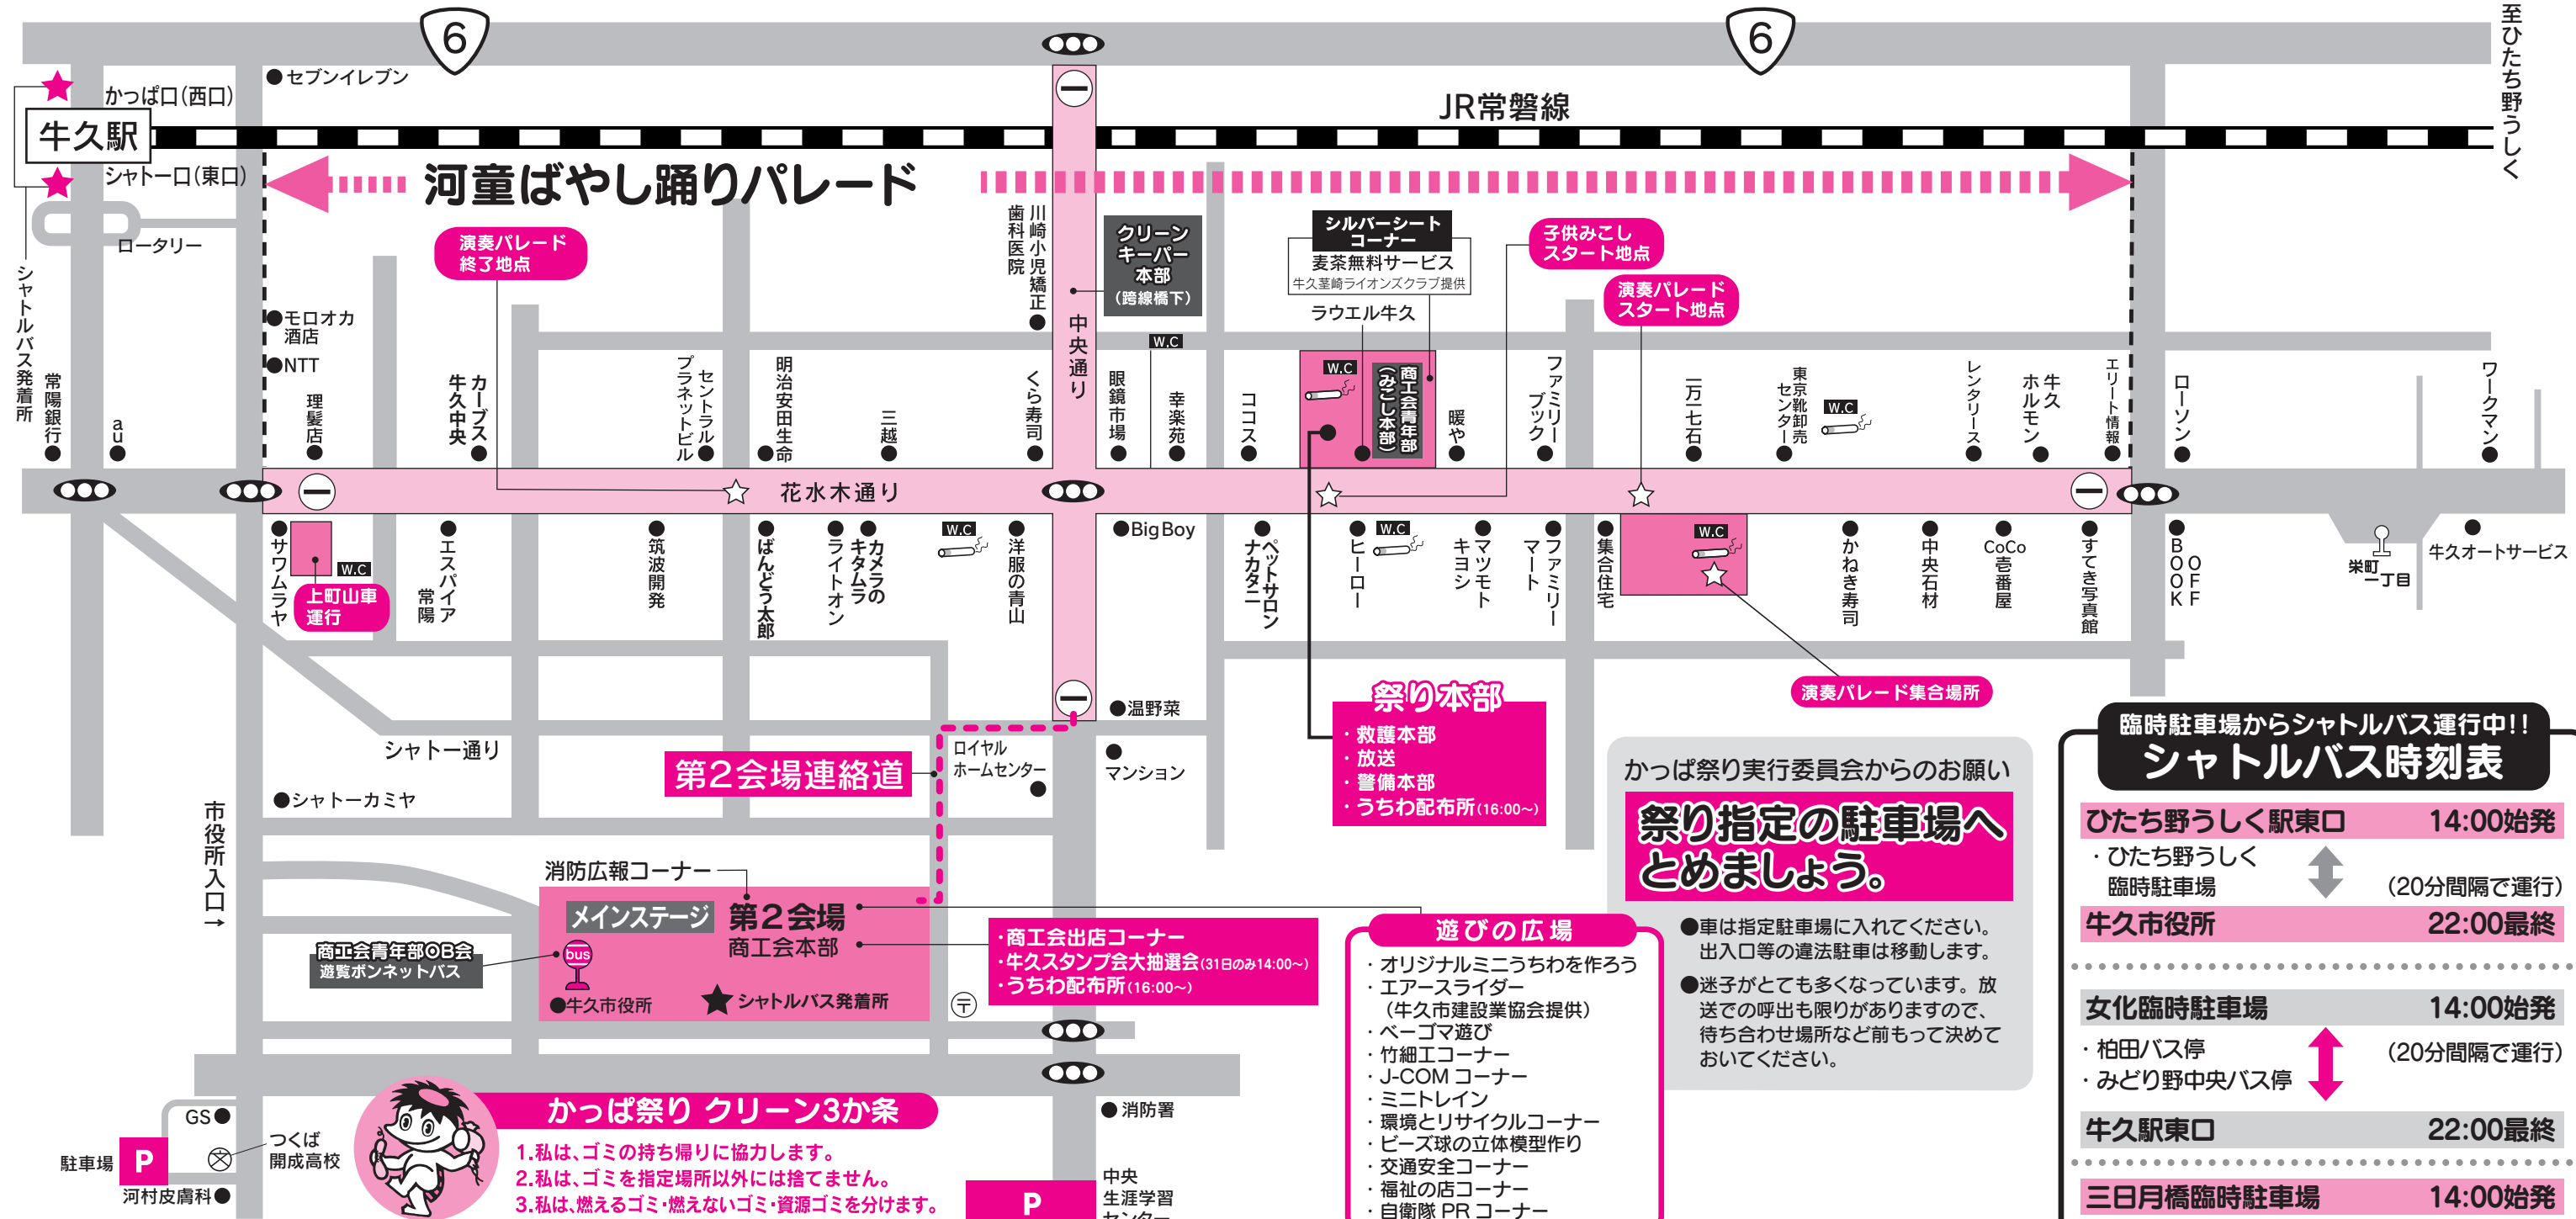

かっぱ祭り実行委員会からのお願い 祭り指定の駐車場へとめましょう。
●車は指定駐車場に入れてください。出入口等の違法駐車は移動します。
●迷子がとても多くなっています。放送での呼出も限りがありますので、待ち合わせ場所など前もって決めておいてください。

※このプログラムは再生紙と大豆油インクを使用しています。

かつば祭りイベントマップ

土曜日、日曜日、午後3時～9時30分までの時間帯に、歩行者天国となるイベント会場は、自転車の乗り入れは禁止となります。

お願い

- 河童ばやし踊りパレード中の横断はご遠慮ください。
- 歩きながらの喫煙、ポイ捨て禁止。
- 会場での犬の散歩はご遠慮ください。

凡例

	歩行者専用道路 7/31(土)・8/1(日)両日共 午後3時～午後9時30分		駐車場
			トイレ
	各イベント会場		喫煙所

かつば祭り実行委員会からのお願い
**祭り指定の駐車場へ
とめましょう。**

- 車は指定駐車場に入れてください。出入口等の違法駐車は移動します。
- 迷子がとても多くなっています。放送での呼出も限りがありますので、待ち合わせ場所など前もって決めておいてください。

臨時駐車場からシャトルバス運行中!! シャトルバス時刻表

ひたち野うしく駅東口	14:00始発
・ひたち野うしく臨時駐車場	(20分間隔で運行)
牛久市役所	22:00最終

女化臨時駐車場	14:00始発
・柏田バス停	(20分間隔で運行)
・みどり野中央バス停	
牛久駅東口	22:00最終

三日月橋臨時駐車場	14:00始発
・刈谷四丁目バス停	(20分間隔で運行)
・刈谷一丁目バス停	
牛久駅西口	22:00最終

奥野臨時駐車場	14:00始発
・団地中央バス停	(30分間隔で運行)
・第七東宝ランド入口バス停	
牛久市役所	22:00最終