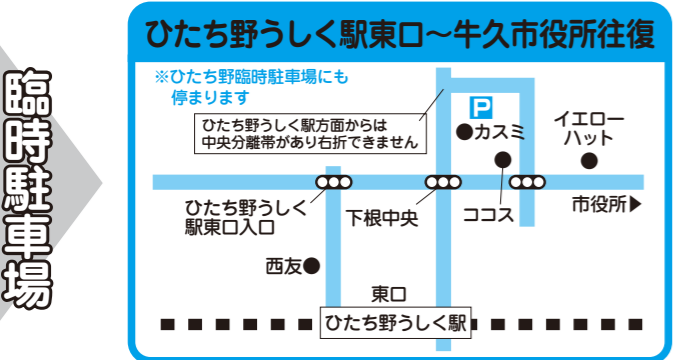

うしくかっぱ祭り節電3か条

1. 使用する電球の容量を減らして節電に努めます。
2. 使用する灯りの数を減らして節電に努めます。
3. 節電対策コーナーを設置し、各家庭でできる節電対策の啓蒙啓発に努めます。

河童ばやし踊りパレード

演奏&ダンスパレード
終了地点

演奏&ダンスパレード
スタート地点

かっぱ祭り実行委員会からのお願い

祭り指定の駐車場へ とめましょう。

- 車は指定駐車場に入れてください。出入口等の違法駐車は移動します。
- 迷子がとても多くなっています。放送での呼出も限りがありますので、待ち合わせ場所など前もって決めておいてください。

第2会場

- メインステージ
- 第2会場 商工会本部
- 牛久市役所
- ★シャトルバス発着所

遊びの広場

- ・オリジナルミニうちわを作ろう
- ・エアスライダー (牛久市建設業協会提供)
- ・ペーゴマ遊び
- ・竹細工コーナー
- ・J-COMコーナー
- ・ミニトレン
- ・環境と節電コーナー
- ・自然観察の森コーナー
- ・交通安全コーナー
- ・福祉の店コーナー
- ・自衛隊PRコーナー

各祭り指定臨時駐車場 から祭り会場まで、 シャトルバス運行中!!

かっぱ祭り クリーン3カ条

1. 私は、ゴミの持ち帰りに協力します。
2. 私は、ゴミを指定場所以外には捨てません。
3. 私は、燃えるゴミ・燃えないゴミ・資源ゴミを分別します。

シャトルバス時刻表

ひたち野うしく駅東口	14:00始発
・ひたち野うしく 臨時駐車場	(20分間隔で運行)
牛久市役所	22:00最終
女化臨時駐車場	14:00始発
・柏田バス停 ・みどり野中央バス停	(20分間隔で運行)
牛久駅東口	22:00最終
三日月橋臨時駐車場	14:00始発
・刈谷四丁目バス停 ・刈谷一丁目バス停	(20分間隔で運行)
牛久駅西口	22:00最終
奥野臨時駐車場	14:00始発
・団地中央バス停 ・第七東宝ランド入口バス停	(30分間隔で運行)
牛久市役所	22:00最終

●うしくかっぱ祭りで使用される電力の一部は、風力発電から生まれたグリーン電力によってまかなわれています。

臨時駐車場