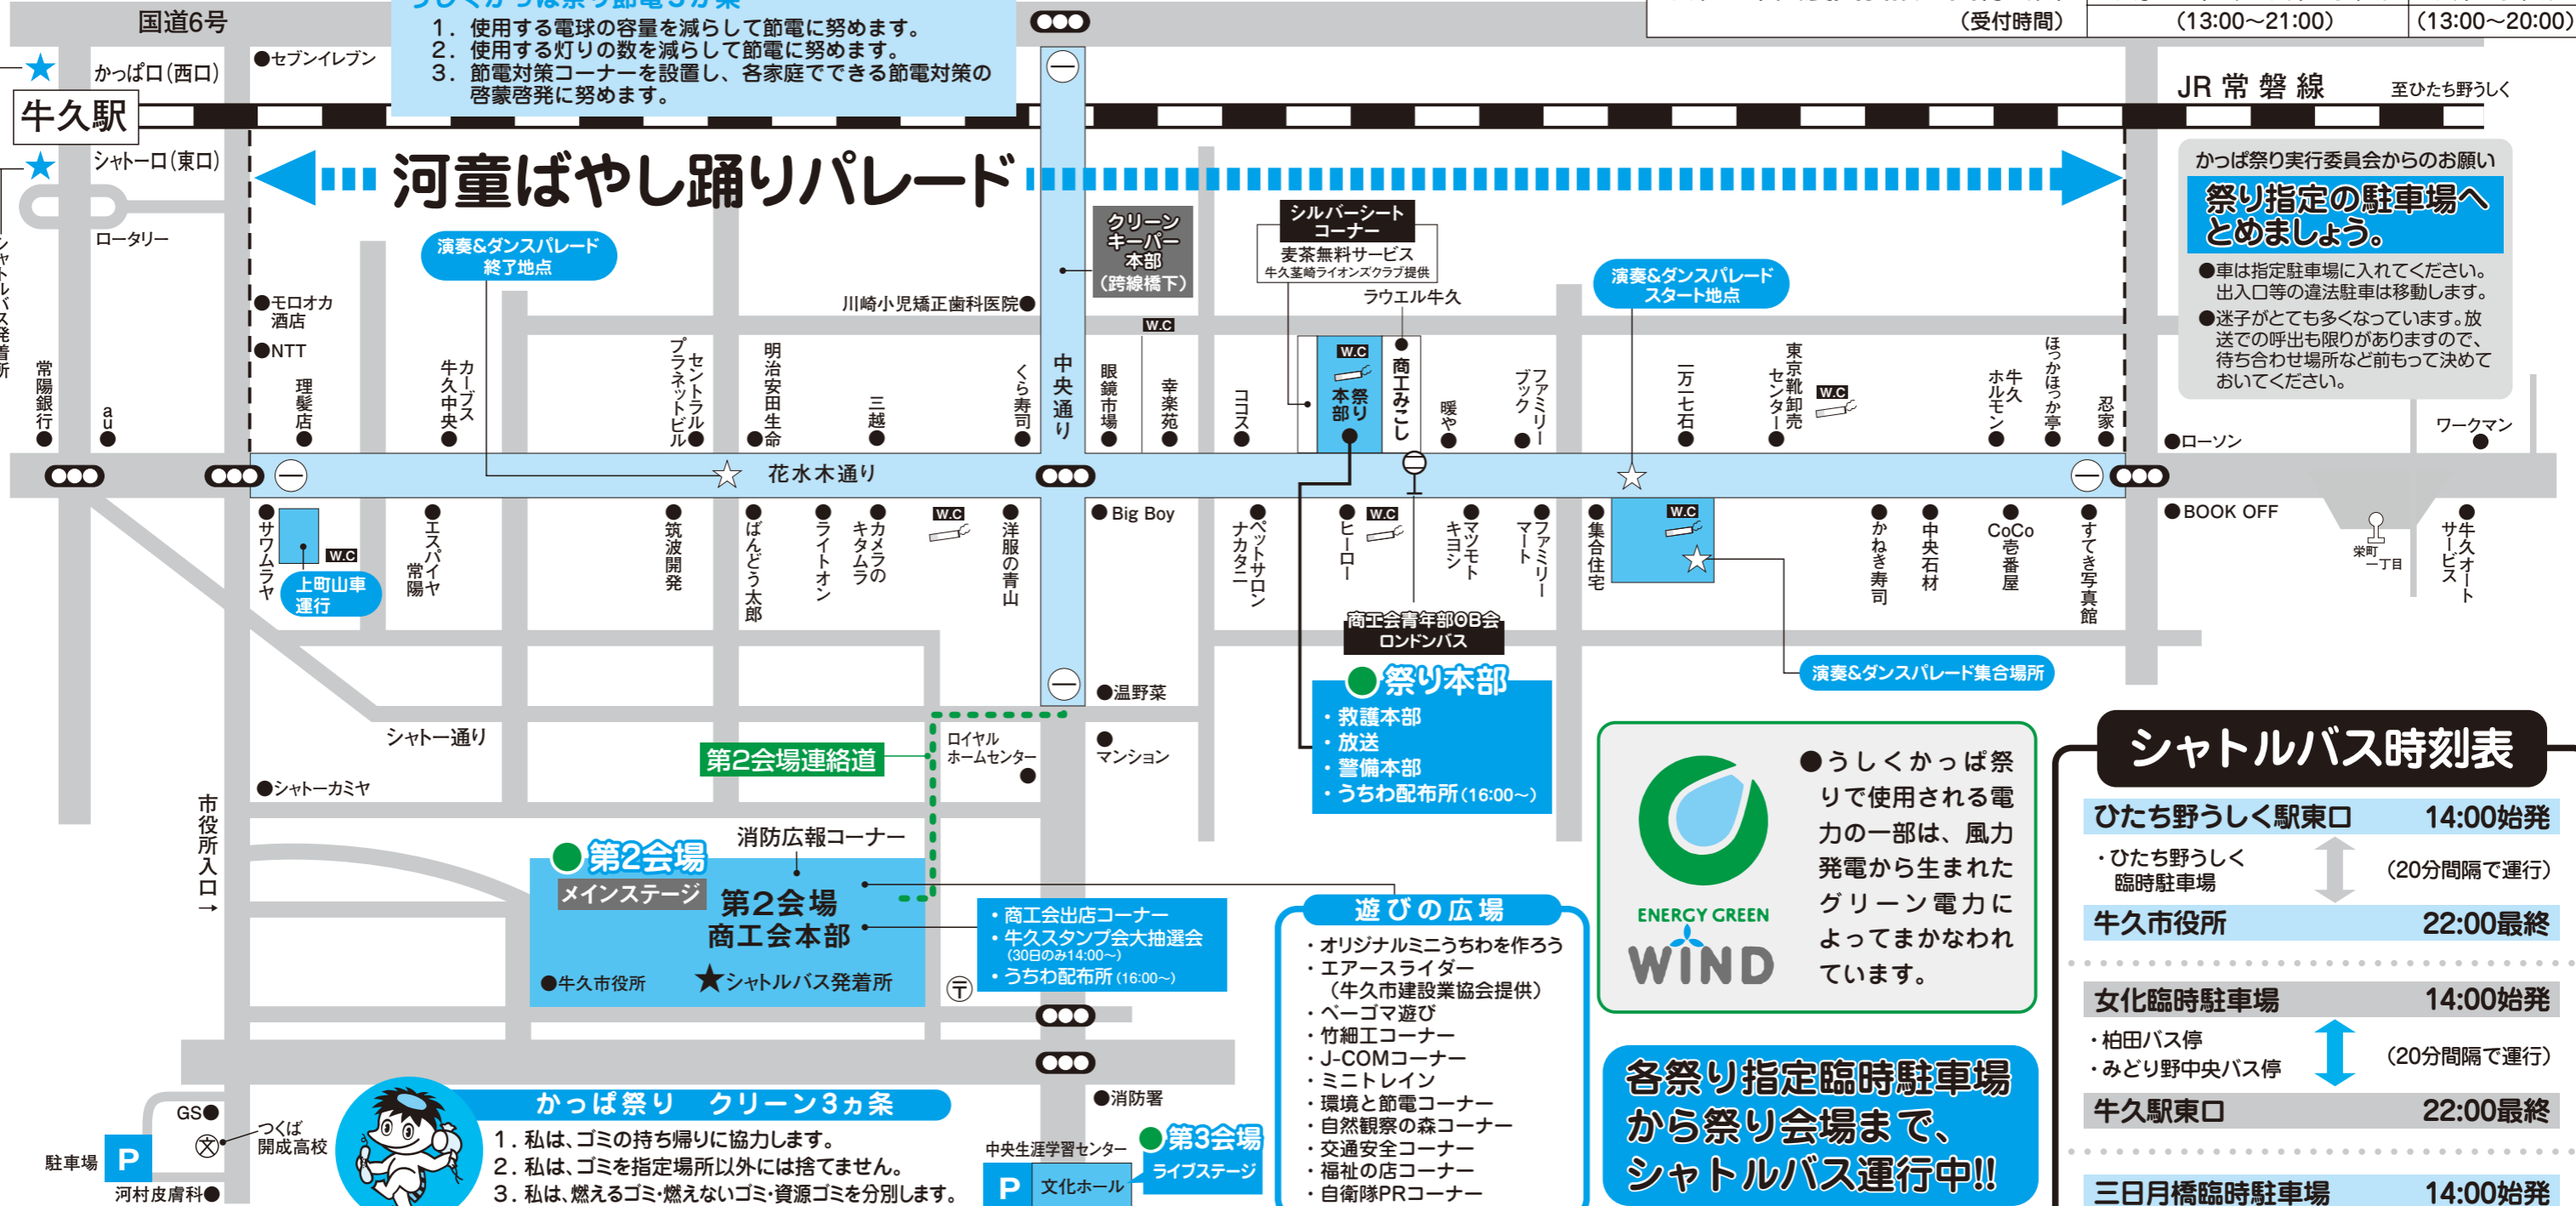

凡例

歩行者専用道路 7/30(土)・31(日)両日共 午後3時～9時30分		駐車場
各イベント会場		トイレ
		喫煙所

●東日本大震災義援金受付場所 (受付時間)	●祭り本部 ●第2会場 ●第3会場 (13:00～21:00)	●第3会場 (13:00～20:00)
--------------------------	------------------------------------	------------------------

うしくかっぱ祭り節電3か条

1. 使用する電球の容量を減らして節電に努めます。
2. 使用する灯りの数を減らして節電に努めます。
3. 節電対策コーナーを設置し、各家庭でできる節電対策の啓蒙啓発に努めます。

河童ばやし踊りパレード

演奏&ダンスパレード
終了地点

演奏&ダンスパレード
スタート地点

かっぱ祭り実行委員会からのお願い

祭り指定の駐車場へ とめましょう。

- 車は指定駐車場に入れてください。出入口等の違法駐車は移動します。
- 迷子がとても多くなっています。放送での呼出も限りがありますので、待ち合わせ場所など前もって決めておいてください。

第2会場

- メインステージ
- 第2会場 商工会本部
- 牛久市役所
- ★シャトルバス発着所

遊びの広場

- ・オリジナルミニうちわを作ろう
- ・エアスライダー (牛久市建設業協会提供)
- ・ペーゴマ遊び
- ・竹細工コーナー
- ・J-COMコーナー
- ・ミニトレン
- ・環境と節電コーナー
- ・自然観察の森コーナー
- ・交通安全コーナー
- ・福祉の店コーナー
- ・自衛隊PRコーナー

各祭り指定臨時駐車場 から祭り会場まで、 シャトルバス運行中!!

かっぱ祭り クリーン3カ条

1. 私は、ゴミの持ち帰りに協力します。
2. 私は、ゴミを指定場所以外には捨てません。
3. 私は、燃えるゴミ・燃えないゴミ・資源ゴミを分別します。

シャトルバス時刻表

ひたち野うしく駅東口	14:00始発
・ひたち野うしく 臨時駐車場	(20分間隔で運行)
牛久市役所	22:00最終
女化臨時駐車場	14:00始発
・柏田バス停 ・みどり野中央バス停	(20分間隔で運行)
牛久駅東口	22:00最終
三日月橋臨時駐車場	14:00始発
・刈谷四丁目バス停 ・刈谷一丁目バス停	(20分間隔で運行)
牛久駅西口	22:00最終
奥野臨時駐車場	14:00始発
・団地中央バス停 ・第七東宝ランド入口バス停	(30分間隔で運行)
牛久市役所	22:00最終