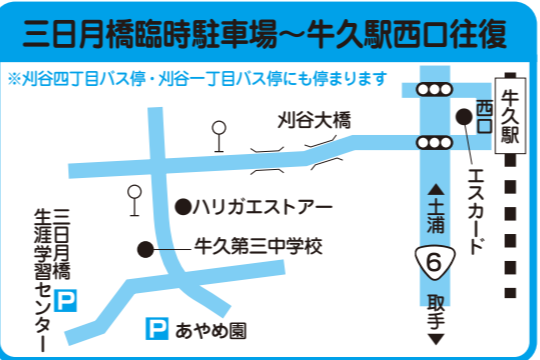

うしくかっぱ祭り節電3か条

1. 使用する電球の容量を減らして節電に努めます。
2. 使用する灯りの数を減らして節電に努めます。
3. 節電対策コーナーを設置し、各家庭でできる節電対策の啓蒙啓発に努めます。

河童ばやし踊りパレード

演奏&ダンスパレード
終了地点

演奏&ダンスパレード
スタート地点

かっぱ祭り実行委員会からのお願い

祭り指定の駐車場へ とめましょう。

- 車は指定駐車場に入れてください。出入口等の違法駐車は移動します。
- 迷子がとても多くなっています。放送での呼出も限りがありますので、待ち合わせ場所など前もって決めておいてください。

第2会場

- メインステージ
- 第2会場 商工会本部
- 牛久市役所
- ★シャトルバス発着所

遊びの広場

- ・オリジナルミニうちわを作ろう
- ・エアスライダー (牛久市建設業協会提供)
- ・ペーゴマ遊び
- ・竹細工コーナー
- ・J-COMコーナー
- ・ミニトレン
- ・環境と節電コーナー
- ・自然観察の森コーナー
- ・交通安全コーナー
- ・福祉の店コーナー
- ・自衛隊PRコーナー

各祭り指定臨時駐車場 から祭り会場まで、 シャトルバス運行中!!

かっぱ祭り クリーン3カ条

1. 私は、ゴミの持ち帰りに協力します。
2. 私は、ゴミを指定場所以外には捨てません。
3. 私は、燃えるゴミ・燃えないゴミ・資源ゴミを分別します。

シャトルバス時刻表

ひたち野うしく駅東口	14:00始発
・ひたち野うしく 臨時駐車場	(20分間隔で運行)
牛久市役所	22:00最終
女化臨時駐車場	14:00始発
・柏田バス停 ・みどり野中央バス停	(20分間隔で運行)
牛久駅東口	22:00最終
三日月橋臨時駐車場	14:00始発
・刈谷四丁目バス停 ・刈谷一丁目バス停	(20分間隔で運行)
牛久駅西口	22:00最終
奥野臨時駐車場	14:00始発
・団地中央バス停 ・第七東宝ランド入口バス停	(30分間隔で運行)
牛久市役所	22:00最終

●うしくかっぱ祭りで使用される電力の一部は、風力発電から生まれたグリーン電力によってまかなわれています。

臨時駐車場