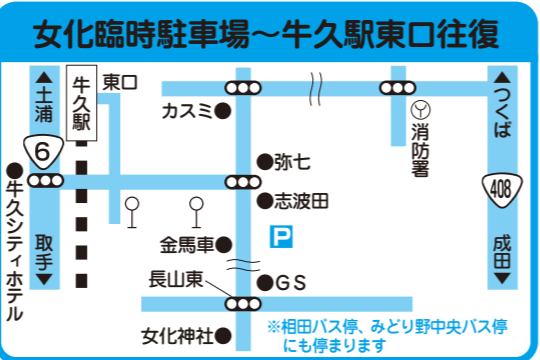

うしくかっぱ祭り節電3か条

1. 使用する電球の容量を減らして節電に努めます。
2. 使用する灯りの数を減らして節電に努めます。
3. 節電対策コーナーを設置し、各家庭でできる節電対策の啓蒙啓発に努めます。

河童ばやし踊りパレード

演奏&ダンスパレード
終了地点

演奏&ダンスパレード
スタート地点

かっぱ祭り実行委員会からのお願い

祭り指定の駐車場へ とめましょう。

- 車は指定駐車場に入れてください。出入口等の違法駐車は移動します。
- 迷子がとても多くなっています。放送での呼出も限りがありますので、待ち合わせ場所など前もって決めておいてください。

第2会場

- メインステージ
- 第2会場 商工会本部
- 牛久市役所
- ★シャトルバス発着所

遊びの広場

- ・オリジナルミニうちわを作ろう
- ・エアスライダー (牛久市建設業協会提供)
- ・ペーゴマ遊び
- ・竹細工コーナー
- ・J-COMコーナー
- ・ミニトレン
- ・環境と節電コーナー
- ・自然観察の森コーナー
- ・交通安全コーナー
- ・福祉の店コーナー
- ・自衛隊PRコーナー

各祭り指定臨時駐車場 から祭り会場まで、 シャトルバス運行中!!

かっぱ祭り クリーン3カ条

1. 私は、ゴミの持ち帰りに協力します。
2. 私は、ゴミを指定場所以外には捨てません。
3. 私は、燃えるゴミ・燃えないゴミ・資源ゴミを分別します。

シャトルバス時刻表

ひたち野うしく駅東口	14:00始発
・ひたち野うしく 臨時駐車場	(20分間隔で運行)
牛久市役所	22:00最終
女化臨時駐車場	14:00始発
・柏田バス停 ・みどり野中央バス停	(20分間隔で運行)
牛久駅東口	22:00最終
三日月橋臨時駐車場	14:00始発
・刈谷四丁目バス停 ・刈谷一丁目バス停	(20分間隔で運行)
牛久駅西口	22:00最終
奥野臨時駐車場	14:00始発
・団地中央バス停 ・第七東宝ランド入口バス停	(30分間隔で運行)
牛久市役所	22:00最終

●うしくかっぱ祭りで使用される電力の一部は、風力発電から生まれたグリーン電力によってまかなわれています。

臨時駐車場