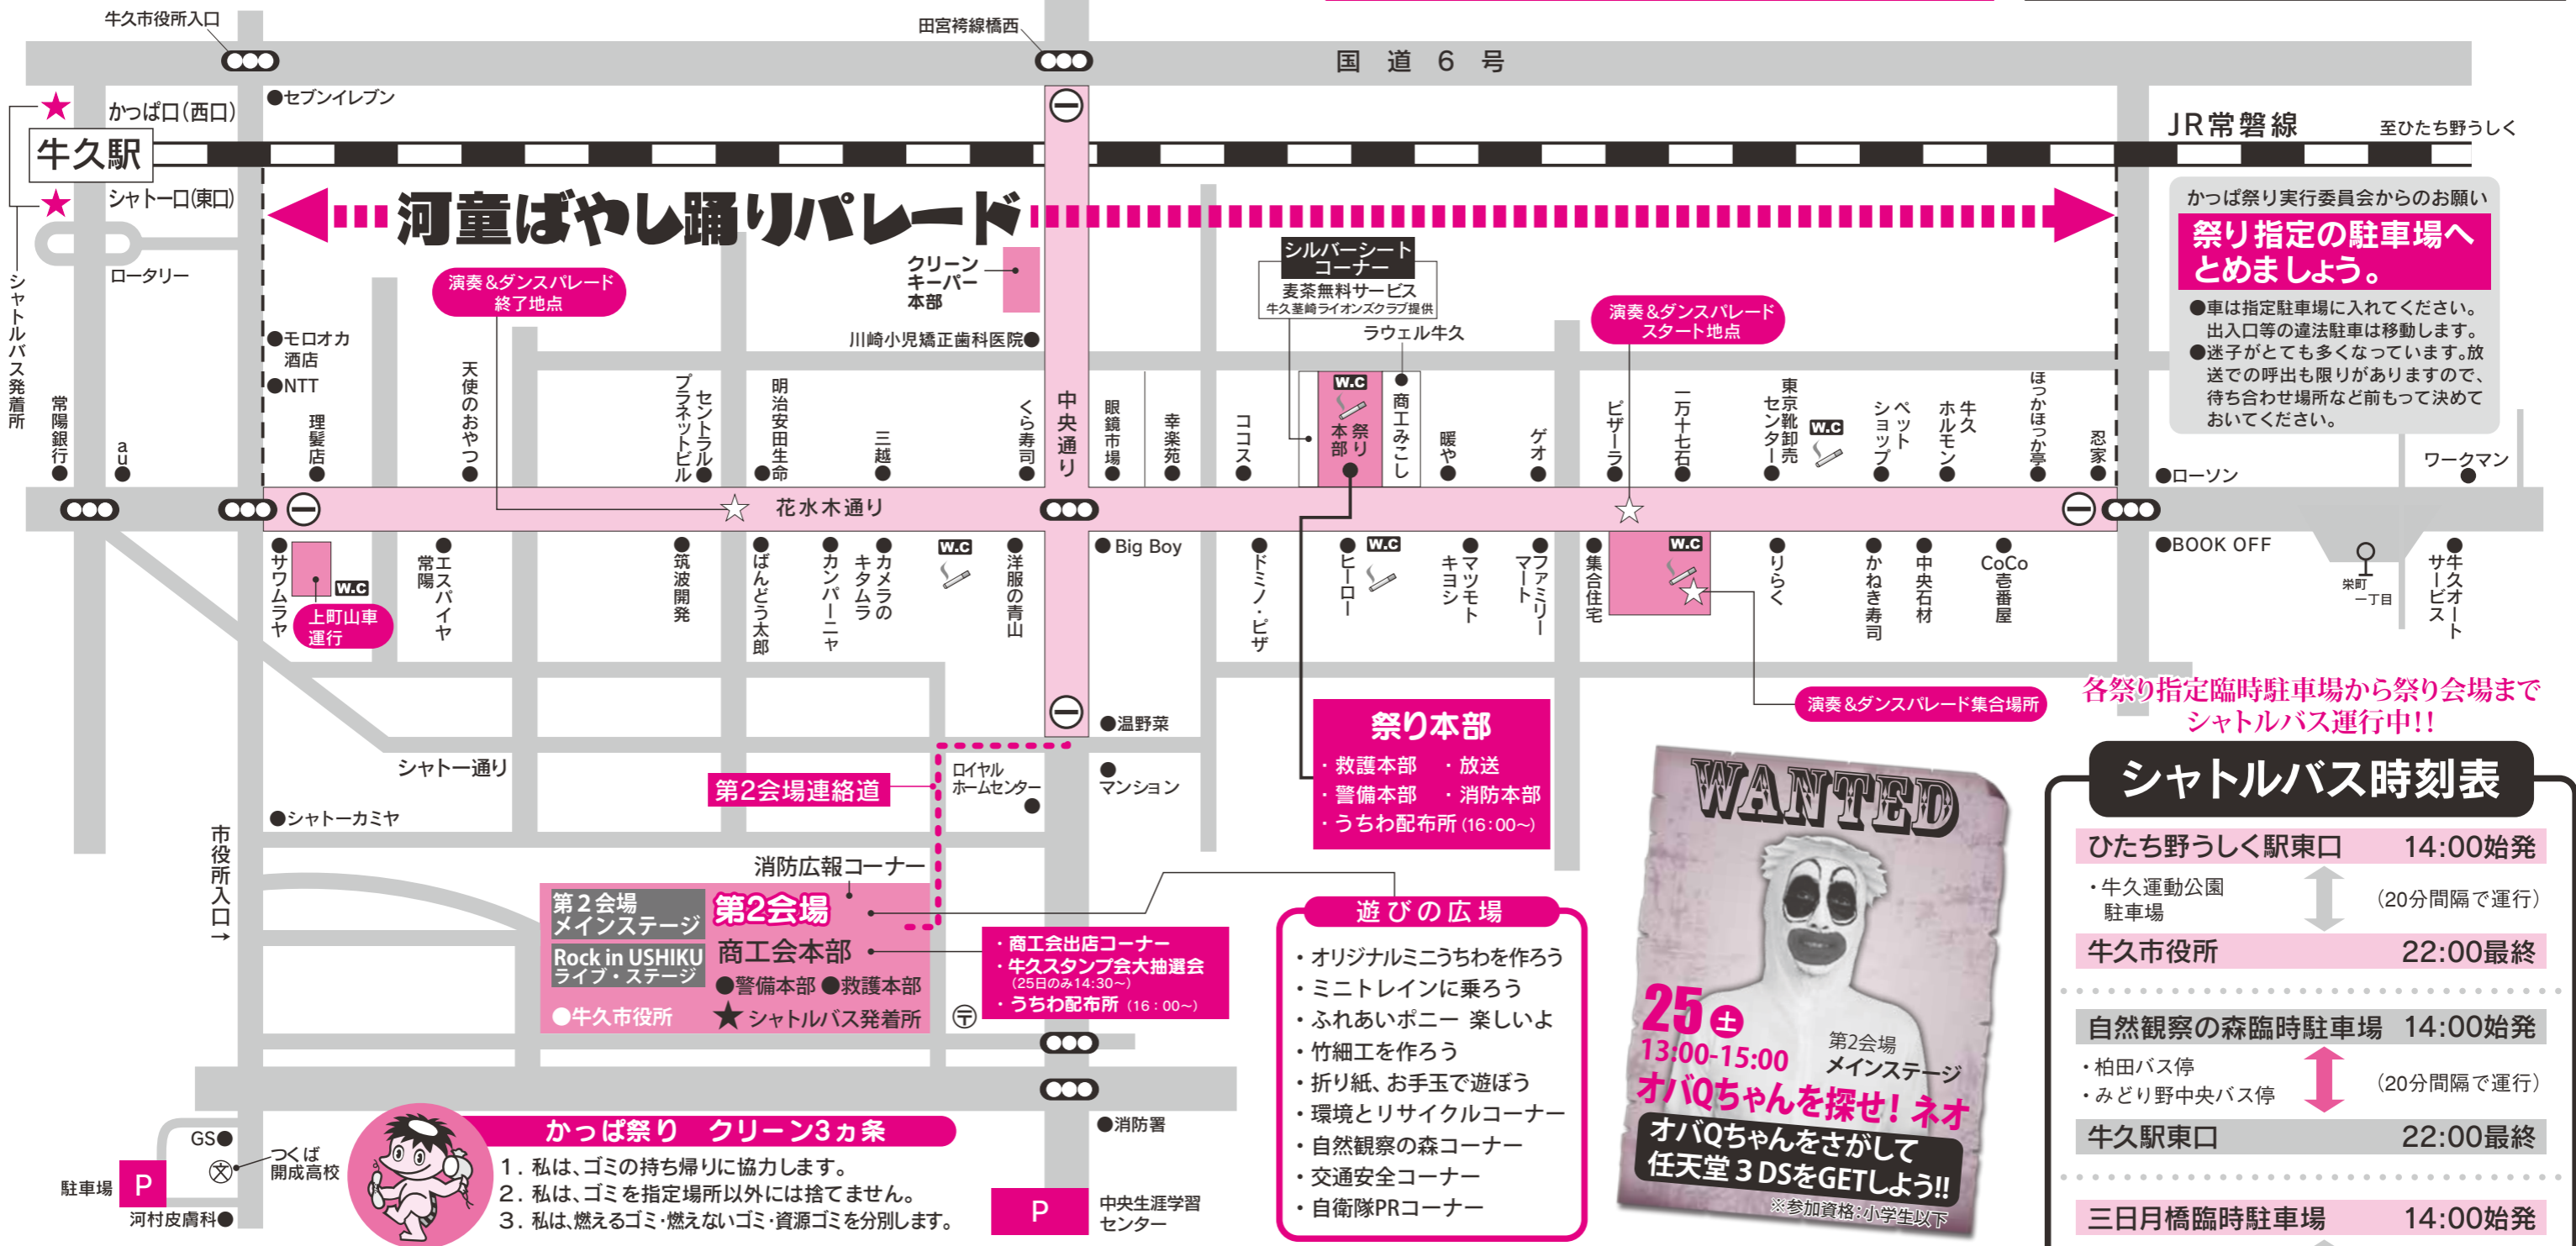

※諸事情により途中で交通規制解除になる場合があります。
※違法駐車は法令により移動します。

※このプログラムは再生紙と大豆油インクを使用しています

かっぱ祭り イベントマップ

土曜日・日曜日、午後3時～9時30分までの時間帯に、歩行者天国となるイベント会場は、自転車の乗り入れは禁止となります。

お願い

- 河童ばやし踊りパレード中の横断はご遠慮ください。
- 歩きながらの喫煙、ポイ捨て禁止。
- 会場での犬の散歩はご遠慮ください。

凡		例	
	歩行者専用道路 7/25(土)・26(日)両日共 午後3時～9時30分		駐車場
	各イベント会場		トイレ
			喫煙所

かっぱ祭り実行委員会からのお願い

祭り指定の駐車場へ
とめましょう。

- 車は指定駐車場に入れてください。出入口等の違法駐車は移動します。
- 迷子がとても多くなっています。放送での呼出も限りがありますので、待ち合わせ場所など前もって決めておいてください。

各祭り指定臨時駐車場から祭り会場までシャトルバス運行中!!

シャトルバス時刻表

ひたち野うしく駅東口	14:00始発
・牛久運動公園 駐車場	(20分間隔で運行)
牛久市役所	22:00最終
自然観察の森臨時駐車場	14:00始発
・柏田バス停 ・みどり野中央バス停	(20分間隔で運行)
牛久駅東口	22:00最終
三日月橋臨時駐車場	14:00始発
・刈谷四丁目バス停 ・刈谷一丁目バス停	(20分間隔で運行)
牛久駅西口	22:00最終
奥野臨時駐車場	14:00始発
・団地中央バス停 ・第10東宝ランド入口バス停 ・第七東宝ランド入口バス停	(30分間隔で運行)
牛久市役所	22:00最終