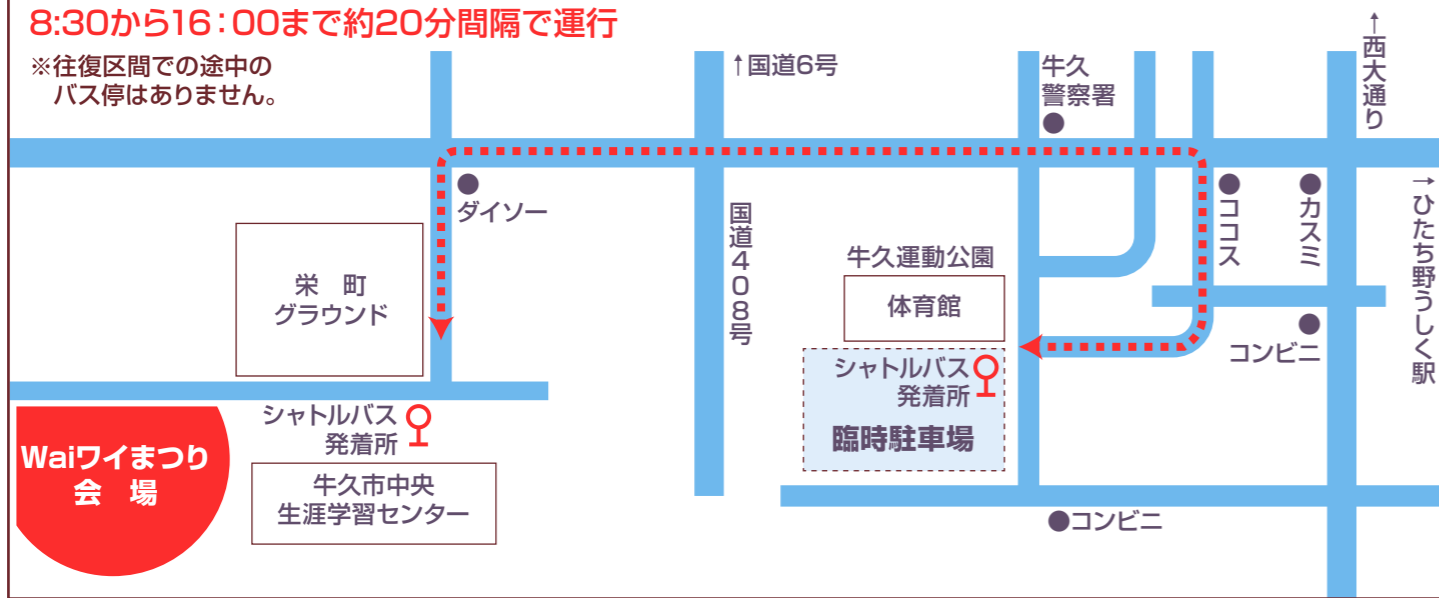

**シャトルバス運行 牛久運動公園臨時駐車場⇔Waiワイまつり会場往復**

8:30から16:00まで約20分間隔で運行

※往復区間での途中のバス停はありません。

**うしくWaiワイまつり実行委員会** 牛久市観光協会ホームページ <https://www.usaikukankou.com>

- 商業・サービス業部**
  - 牛久スタンプ会 ○牛久市青色申告会 ○竜ヶ崎食品衛生協会牛久支部
  - ぶどう園通り商店会 ○牛久南商店会 ○上町山車通り商店会 ○小坂団地商店会
  - 牛久市商工会女性部 ○牛久市商工会青年部
- 工業部**
  - 竜ヶ崎法人会牛久地区会 ○竜ヶ崎法人会牛久地区会青年部会 ○牛久市商工会工業・建設業部会
  - 筑波南桂工業団地連絡協議会 ○筑波南奥原工業団地連絡協議会 ○牛久市内郵便局
  - 牛久市電気工業会 ○工業クラブ
- 農林部**
  - JA水郷つくば ○営農研究会
- 緑化部**
  - 市内造園業組合
- 消費生活部**
  - 牛久市食生活改善推進員協議会

**11/3** 金

文化の日

午前9時開会

場所

牛久市中央生涯学習センター  
駐車場内

飲食・特産品コーナー

地場産品・旬野菜販売

園芸コーナー

街のBぎWai  
 土の味Wai  
**うしくWaiまつり**

第31回

**スケジュール**

- 9:00~ ..... 開会・各店開店・交通規制開始
- 10:00~10:30..... セレモニー
- 10:30~14:30..... 大抽選会（賞品がなくなり次第終了）
- 15:00 ..... 閉会
- 15:00~15:30..... クリーンタイム
- 15:30 ..... 交通規制解除

○大抽選会  
 ○いい友市（フリーマーケット）  
 ○交通安全コーナー  
 ○白バイ展示  
 ○はしご車展示

〈福祉コーナー〉

○障害者作品販売  
 ○地域福祉コーナー  
 ○赤い羽根募金  
 ○ボランティア・市民活動コーナー

〈牛久スタンプ会〉

○うれしくてカード抽選会 9:00~10:00  
 ※うれしくて満点カード1枚で2回抽選できます。詳しくは加盟店店頭広告をご覧ください。  
 ※抽選会は景品がなくなり次第終了です。お並びいただいている途中でも終了する場合がありますので予めご了承ください。